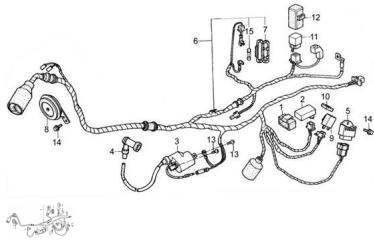

CONJUNTO INSTALACION ELECTRICA

Rating: Not Rated Yet

Price:

Variant price modifier:

Base price with tax:

Price with discount:

Salesprice with discount:

Sales price:

Sales price without tax:

Discount:

Tax amount:

[Ask a question about this product](#)

Description

Ref.	Título	Código
1.	BOBINA DE IGNICIÓN	50-34500
2.	BOCINA	50-38100
3.	BULON M6X12	50-GB/T1-14
4.	CAJA FUSILERA	50-31720
5.	CONTROL DE IGNICIÓN	50-34400
6.	DESTELLADOR	50-38210
7.	FUSIBLE 10A	50-31710
8.	INSTALACION ELECTRICA	50-32100
9.	PROTECCIÓN DEL RELAY DE LUCES DE GIRO	50-38211
10.	PROTECCIÓN RELAY DE ENCENDIDO	50-34619
11.	PROTECTOR CONTROL DE IGNICIÓN	50-34948
12.	RECTIFICADOR	50-31600