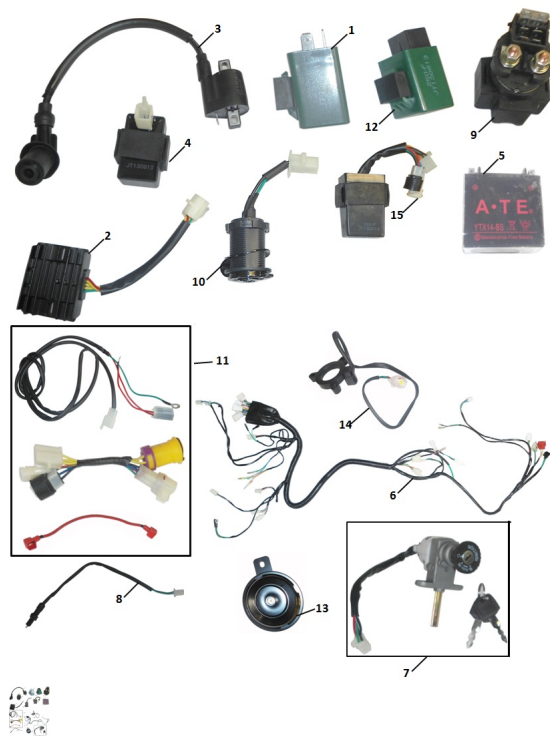

CONJUNTO INSTALACION ELECTRICA

Rating: Not Rated Yet

Price:

Variant price modifier:

Base price with tax:

Price with discount:

Salesprice with discount:

Sales price:

Sales price without tax:

Discount:

Tax amount:

[Ask a question about this product](#)

| Description | Ref. | Título | Código |
|-------------|------|--------|-----------|
| | 1 | | 188-28015 |
| | 2 | | 188-27088 |

ESTRUCTURA : CONJUNTO INSTALACION ELECTRICA

| Ref. | Título | Código |
|------|------------------------|-----------|
| 3 | BOBINA DE ENCENDIDO | 188-27092 |
| 4 | | 188-27158 |
| 5 | BATERÍA | 188-27106 |
| 6 | | 188-27123 |
| 7 | TAMBOR DE | 188-27133 |
| 8 | BULBO DE FRENO TRASERO | 188-27176 |
| 9 | | 188-27217 |
| 10 | TOMA DE 12V | 188-27227 |
| 11 | | 188-27247 |
| 12 | RELAY DE | 188-27081 |
| 13 | BOCINA | 188-28019 |
| 14 | REENVÍO | 188-28192 |
| 15 | C.D.I | 188-27100 |