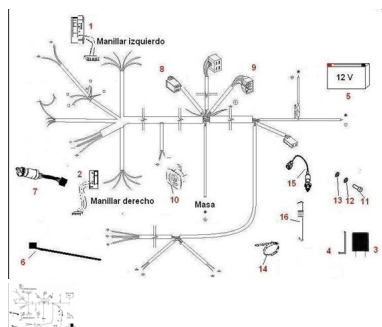

CONJUNTO INSTALACION ELECTRICA

Rating: Not Rated Yet

Price:

Variant price modifier:

Base price with tax:

Price with discount:

Salesprice with discount:

Sales price:

Sales price without tax:

Discount:

Tax amount:

[Ask a question about this product](#)

Description	Ref.	Título	Código
	1	Llave de luces / Bocina / Parada motor	
	2	LAVE LUCES DE GIRO.	
	3	Destellador 12V (2 patas)	
	4	Soporte destellador	
	5	Batería