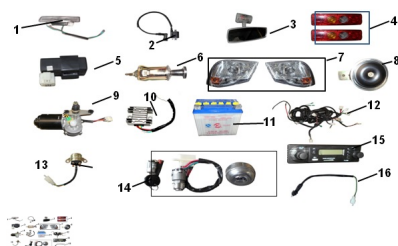

## CONJUNTO INSTALACION ELECTRICA

Rating: Not Rated Yet

**Price:**

Variant price modifier:

Base price with tax:

Price with discount:

Salesprice with discount:

Sales price:

Sales price without tax:

Discount:

Tax amount:

[Ask a question about this product](#)

Description	Ref.	Título	Código
	1	Farol patente	
	2	Bobina de encendido	
	3	Espejo retrovisor interno	
	4	Conjunto farol trasero	
	5	C.D.I.	
	6		

**ESTRUCTURA : CONJUNTO INSTALACION ELECTRICA**

---

Ref.	Título	Código
	7	Conjunto farol delantero
	8	Bocina
	9	Motor limpiaparabrisas
	10	Regulador de voltaje
	11	Batería
	12	Instalacion electrica
	13	Relay de arranque
	14	Conjunto cerraduras
	15	Stereo
	17	Bulbo de freno trasero