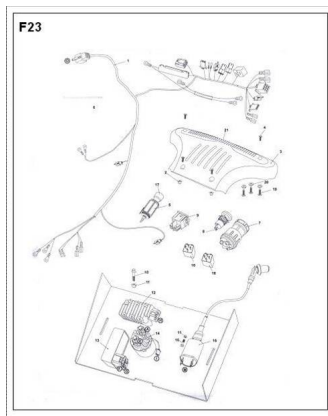

CONJUNTO INSTALACION ELECTRICA

Rating: Not Rated Yet

Price:

Variant price modifier:

Base price with tax:

Price with discount:

Salesprice with discount:

Sales price:

Sales price without tax:

Discount:

Tax amount:

[Ask a question about this product](#)

Description	Ref.	Título	Código
	1	CABLE (CIRCUITO)	
	2	TUERCA A	
	3	PANEL