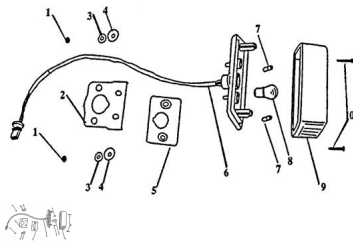

## CONJUNTO LUZ TRASERA I

Rating: Not Rated Yet

**Price:**

Variant price modifier:

Base price with tax:

Price with discount:

Salesprice with discount:

Sales price:

Sales price without tax:

Discount:

Tax amount:

[Ask a question about this product](#)

Description	Ref.	Título	Código
	1	TUERCA M8	
	2	SOPORTE DE LUZ TRASERA	15-33741
	3		
	4		15-33715
	5	TOPE DE GOMA	15-33714
	6	TOMA DE LUZ TRASERA	15-33720
	7	FOCO	

**ESTRUCTURA : CONJUNTO LUZ TRASERA I**

---

<b>Ref.</b>	<b>Título</b>	<b>Código</b>	
8	FOCO		
9	LENTE DE LUZ TRASERA	15-33711	
10	TORNILLO ST4.2 X 16		