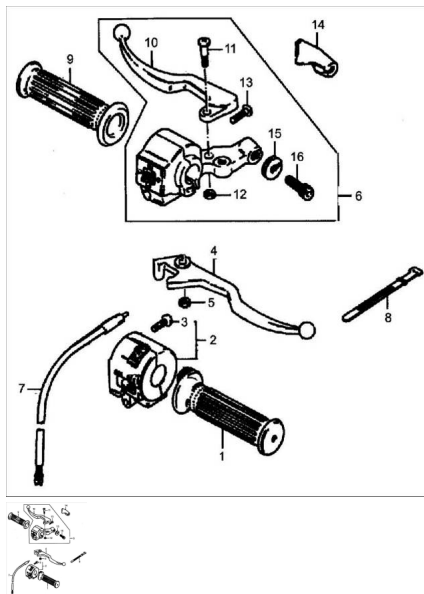

CONJUNTO MANILLAR

Rating: Not Rated Yet

Price:

Variant price modifier:

Base price with tax:

Price with discount:

Salesprice with discount:

Sales price:

Sales price without tax:

Discount:

Tax amount:

[Ask a question about this product](#)

Description	Ref.	Título	Código
	1	PUÑO DERECHO	53-91220
	2	CONJUNTO FRENO DEL ANTERO	53-37500
	3	TORNILLO M5X18	53-GB818
	4	PALANCA DERECHO	53-61151
	5	TUERCA	53-GB617