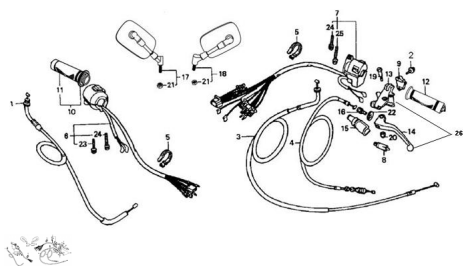

CONJUNTO MANILLARES IZQUIERDO Y DERECHO

Rating: Not Rated Yet

Price:

Variant price modifier:

Base price with tax:

Price with discount:

Salesprice with discount:

Sales price:

Sales price without tax:

Discount:

Tax amount:

[Ask a question about this product](#)

Description	Ref.	Título	Código
	1	CABLE DE	30-46310
	2	TORNILLO M6X22	
	3	CABLE DE CEBADOR	30-46330
	4	CABLE DE	30-46200
	5	BRIDA PLASTICA	30-46613
	6		30-35100
	7		30-35200

ESTRUCTURA : CONJUNTO MANILLARES IZQUIERDO Y DERECHO

Ref.	Título	Código
8		30-35320
9	BLOQUE DE AGARRE	30-47622
10	PUÑO DE	30-47300
11	PUÑO DERECHO	30-47311
12	PUÑO	30-47411
13	SOPORTE PALANCA DE EMBRAGUE	30-47621
14	PALANCA DE EMBRAGUE	30-47611
15		30-46612
16		30-47612
17	ESPEJO R	30-57100
18	ESPEJO R	30-57200
19	PERNO DE PIVOTE PALANCA DE EMBRAGUE	30-47613
20	TUERCA M6	
21	TUERCA DE BLOQUEO	30-57113
22	TUERCA DE AJUSTE	30-47614
23	TORNILLO M6 X 20	
24	TORNILLO M6 X 30	

ESTRUCTURA : CONJUNTO MANILLARES IZQUIERDO Y DERECHO

Ref.	Título	Código	
25	TORNILLO M6 X 40		
26	C. PALANCA DE EMBRA GUE CON SOPORTE	30-900-4	