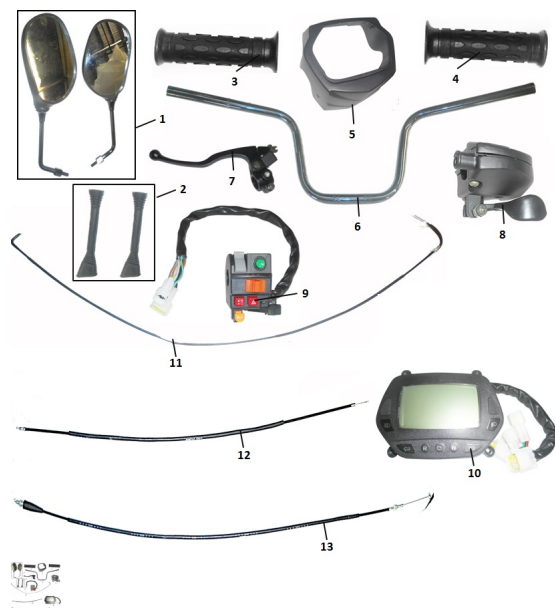

CONJUNTO MANILLARES

Rating: Not Rated Yet

Price:

Variant price modifier:

Base price with tax:

Price with discount:

Salesprice with discount:

Sales price:

Sales price without tax:

Discount:

Tax amount:

[Ask a question about this product](#)

Description	Ref.	Título	Código
	1	ESPEJO R	188-36049
	2	GOMA DEL ESPEJO R	188-36059