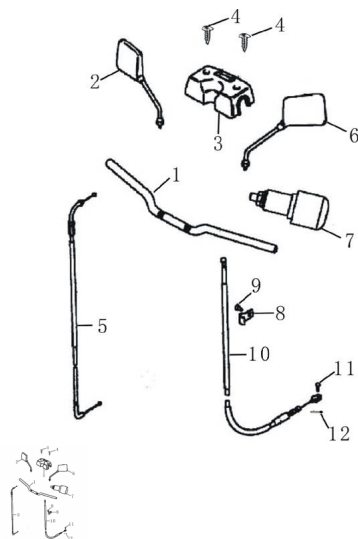

CONJUNTO MANUBRIO

Rating: Not Rated Yet

Price:

Variant price modifier:

Base price with tax:

Price with discount:

Salesprice with discount:

Sales price:

Sales price without tax:

Discount:

Tax amount:

[Ask a question about this product](#)

Description	Ref.	Título	Código
	1	MANUBRIO	53-61110-1
	2	ESPEJO RE TROVISOR DERECHO	53-84220
	3	BASTIDOR LLAVE DE ARRANQUE	53-72361
	4	TORNILLO M6X12	53-GB819
	5	CABLE ACE LERADOR	53-61410