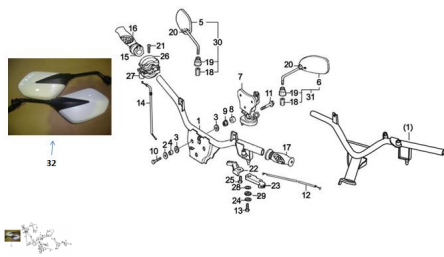

CONJUNTO MANUBRIO

Rating: Not Rated Yet

Price:

Variant price modifier:

Base price with tax:

Price with discount:

Salesprice with discount:

Sales price:

Sales price without tax:

Discount:

Tax amount:

[Ask a question about this product](#)

Description

Ref.	Título	Código
1	MANUBRIO	50-47110
1	MANUBRIO II	50-47110-1
2	ARANDELA M8	50-GB/T52
3	ARANDELA GUIA	50-47125/1
4	BUJE	50-93611
5	ESPEJO RETROVISOR DERECHO	84-57110
6	ESPEJO RETROVISOR IZQUIERDO	84-57210
7	SOPORTE BARRA DE DIRECCION	50-47120
8	BUJE DE BARRA DE DIRECCION	50-47181