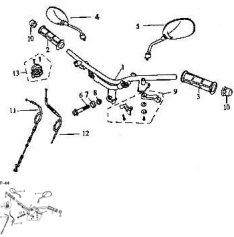

## CONJUNTO MANUBRIO

P-44

Rating: Not Rated Yet

**Price:**

Variant price modifier:

Base price with tax:

Price with discount:

Salesprice with discount:

### Description

Ref.	Título	Código
1	MANUBRIO	52-61111
2	PUÑO DERECHO ACELERADOR	52-61121
3	PUÑO IZQUIERDO	52-6113A
4	ESPEJO RETROVISOR IZQUIERDO	52-83320
5	ESPEJO RETROVISOR DERECHO	52-83330
6	TORNILLO M10X50	52-GB/T 16674-18
7	PERNO CONECTOR DE LA BARRA DE DIRECCIÓN	52-62114
8	TUERCA M10	52-GB/T 6187.1-2
9	CABLE DEL CEBADOR	52-61060
10	TAPÓN DECORADOR	52-61122
11	CABLE DEL CEBADOR	52-6130A
12	CABLE DEL ACELERADOR	52-6106A

**ESTRUCTURA : CONJUNTO MANUBRIO**

---

	<b>Ref.</b>	<b>Título</b>	<b>Código</b>
13		SOPORTE ACELERADOR	52-61132