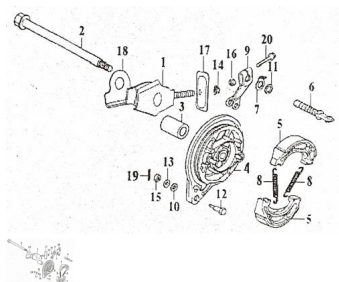

## CONJUNTO MAZA RUEDA TRASERA

Rating: Not Rated Yet

**Price:**

Variant price modifier:

Base price with tax:

Price with discount:

Salesprice with discount:

Sales price:

Sales price without tax:

Discount:

Tax amount:

[Ask a question about this product](#)

Description

Ref.	Título	Código
1	CONJUNTO AJUSTA CADENA	18-61411
2	EJE TRASERO	18-64311
3	BUJE DERECHO RUEDA TRASERA	18-64312
4	TAPA MAZA RUEDA TRASERA ZTT 200	18-65130

# ESTRUCTURA : CONJUNTO MAZA RUEDA TRASERA

---

	Ref.	Título		Código
5		ZAPATA DE FRENO ZTT 200	18-65120	
6		LEVA DE FRENO TRTASERO ZTT 200	18-65112	
7		INDICADOR RUEDA TRASERA ZTT 200	18-65115	
8		RESORTE ZAPATA DE FERNOZTT 200	18-65111	
9		BRAZO POSTERIOR DEL FRENO ZTT 200	18-65113	
10		ARANDELA	18-65118	
11		GUARDAPOLVO ZTT 200	18-65117	
12		ARANDELA	18-65116	
13		ARANDELA	18-GB/T95	
14		TUERCA M6	18-GB/T6187.1	
15		TORNILLO M6	18-GB/T6170	
16		TUERCA M6	18-GB/T6177.1	
17		AJUSTADOR DE CADENA ZTT 200	18-61412	
18		BLOQUE DE SOPORTE DEL EJE TRASERO ZTT 200	18-64315	
19		PERNO 2*20	18-GB/T91	
20		TORNILLO M6*20	18-GB/T16674	