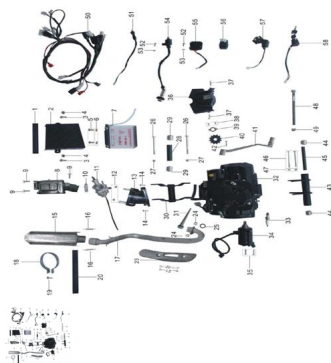

CONJUNTO MOTOR Y SILENCIADOR

Rating: Not Rated Yet

Price:

Variant price modifier:

Base price with tax:

Price with discount:

Salesprice with discount:

Sales price:

Sales price without tax:

Discount:

Tax amount:

[Ask a question about this product](#)

Description	Ref.	Título	Código
	1	GOMA SOPORTE BATERIA	57-2-01
	2		57-2-02
	7	BATERIA 9AH	57-2-07
	8	FILTRO DE AIRE	57-2-08
	11		57-2-11
	11		57-2-11-1
	13	TUBO DE	57-2-13