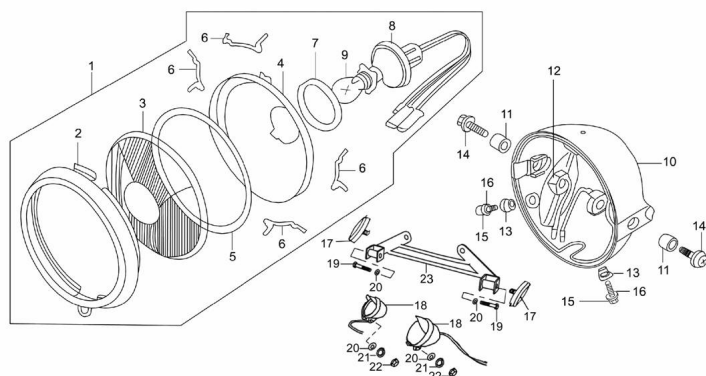

CONJUNTO OPTICA DELANTERA

Rating: Not Rated Yet

Price:

Variant price modifier:

Base price with tax:

Price with discount:

Salesprice with discount:

Sales price:

Sales price without tax:

Discount:

Tax amount:

[Ask a question about this product](#)

Description	Ref.	Título	Código
	1	CONJUNTO FAROL DEL ANTERO	28-33100
	2	BISEL SUJETA LENTE FAROL DEL ANTERO	28-33150
	3	LENTE FAROL DEL ANTERO	28-33131
	4	CARCAZA REFLECTORA LUZ DE LANTERA	28-33132