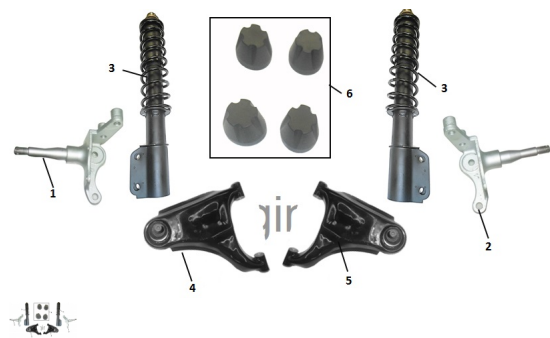

CONJUNTO PARRILA DE SUSPENSION

Rating: Not Rated Yet

Price:

Variant price modifier:

Base price with tax:

Price with discount:

Salesprice with discount:

Sales price:

Sales price without tax:

Discount:

Tax amount:

[Ask a question about this product](#)

Description	Ref.	Título	Código
	1	PUNTA DE EJE DELA NTERA	188-80065
	2	PUNTA DE EJE DELA NTERA DERECHA	188-80070
	3		188-31045
	4	PARRILLA DE SUSPENSIÓN DE LANTERA IZQUIER	188-31257
	5	PARRILLA	188-31258

ESTRUCTURA : CONJUNTO PARRILA DE SUSPENSION

Ref.	Título	Código
		DE SUSPENSIÓN DE LANTERA DERECHA
6		188-80075