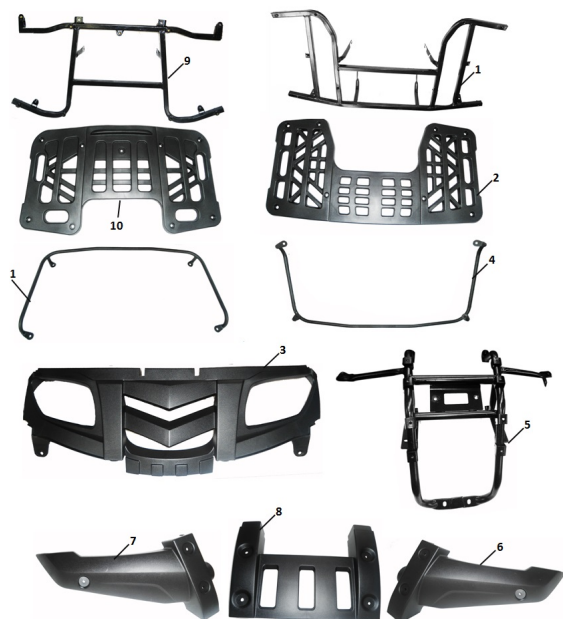

CONJUNTO PARRILLAS PORTAEQUIPAJE

Rating: Not Rated Yet

Price:

Variant price modifier:

Base price with tax:

Price with discount:

Salesprice with discount:

Sales price:

Sales price without tax:

Discount:

Tax amount:

[Ask a question about this product](#)

Description	Ref.	Título	Código
	1	PARRILLA	188-80145
	2		188-80150

ESTRUCTURA : CONJUNTO PARRILLAS PORTAEQUIPAJE

Ref.	Título	Código	
	3	PANEL DEL PORT	188-33118
	4	MANIJA DE ELEVA CIÓN TRASERA	188-80165
	5		188-33141
	6		188-34392
	7		
	8		188-80140
	9	PARRILLA	188-33112
	10		188-33117
	11	MANIJA DE ELEVA CIÓN DEL ANTERA	188-33122