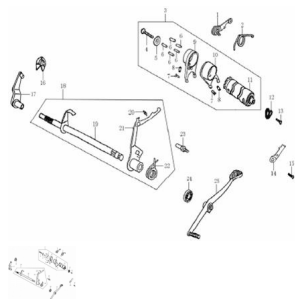

CONJUNTO PEDAL DE CAMBIOS

Rating: Not Rated Yet

Price:

Variant price modifier:

Base price with tax:

Price with discount:

Salesprice with discount:

Sales price:

Sales price without tax:

Discount:

Tax amount:

[Ask a question about this product](#)

Description	Ref.	Título	Código
	1	TOPE DE CAMBIOS	54-2434A
	2	RESORTE TOPE DE CAMBIOS	54-24304
	3		54-24200
	4	TORNILLO M6X20	54-B0081-3
	5	PLATILLO TOPE TAMBOR	54-24219
	6	AGUJA TAMBOR P	54-91522
	7	SEGURO AGUJA,	54-24103

MOTOR : CONJUNTO PEDAL DE CAMBIOS

Ref.	Título	Código
		CAMBIOS
8	AGUJA GUIA CAMBIOS	54-24102
9		54-24104
10		54-24106
11	TAMBOR	54-24213
12		54-88004
13	TORNILLO	54-91149
14		54-88002
15	TORNILLO M6X12	54-B0082-2
16	PLATILLO	54-2245A
17	BRAZO PLATILLO DE POSIO NADOR	54-2242A
18		54-24300
19	EJE PALANCA DE CAMBIOS	54-24301
20	RESORTE, BRAZO PO	54-24318
21	BRAZO PALANCA DE CAMBIOS	54-2432A
22	RESORTE DE TORSION, PEDAL DE CAMBIOS	54-24302
23	TORNILLO M8X11	54-91117
24	RETEN, PEDAL DE CAMBIOS 11.6X24X1	54-90301
25	PEDAL DE CAMBIOS	54-24400