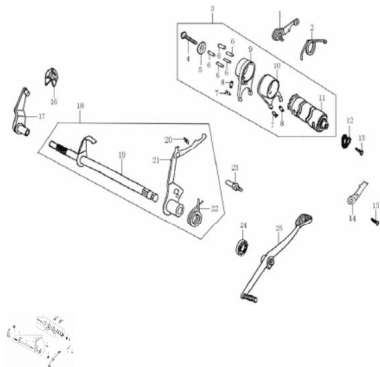

CONJUNTO PEDAL DE CAMBIOS

Rating: Not Rated Yet

Price:

Variant price modifier:

Base price with tax:

Price with discount:

Salesprice with discount:

Sales price:

Sales price without tax:

Discount:

Tax amount:

[Ask a question about this product](#)

Description	Ref.	Título	Código
	1	TOPE DE CAMBIOS	54-2434A
	2	RESORTE TOPE DE CAMBIOS	54-24304
	3		54-24200
	4	TORNILLO M6X20	54-B0081-3
	5	PLATILLO TOPE TAMBOR	54-24219
	6	AGUJA TAMBOR P	54-91522

MOTOR : CONJUNTO PEDAL DE CAMBIOS

Ref.	Título	Código
7	SEGURO AGUJA, CAMBIOS	54-24103
8	AGUJA GUIA CAMBIOS	54-24102
9		54-24104
10		54-24106
11	TAMBOR	54-24213
12		54-88004
13	TORNILLO	54-91149
14		54-88002
15	TORNILLO M6X12	54-B0082-2
16	PLATILLO	54-2245A
17	BRAZO PLATILLO DE POSIO NADOR	54-2242A
18		54-24300
19	EJE PALANCA DE CAMBIOS	54-24301
20	RESORTE, BRAZO PO	54-24318
21	BRAZO PALANCA DE CAMBIOS	54-2432A
22	RESORTE DE TORSION, PEDAL DE CAMBIOS	54-24302
23	TORNILLO M8X11	54-91117
24	RETEN, PEDAL DE CAMBIOS 11.6X24X1	54-90301

MOTOR : CONJUNTO PEDAL DE CAMBIOS

Ref.	Título	Código
	25	PEDAL DE CAMBIOS
		54-24400