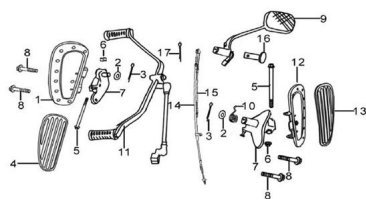

CONJUNTO PEDALES Y APOYA PIES CONDUCTOR IZQ

Rating: Not Rated Yet

Price:

Variant price modifier:

Base price with tax:

Price with discount:

Salesprice with discount:

Sales price:

Sales price without tax:

Discount:

Tax amount:

[Ask a question about this product](#)

Description	Ref.	Título	Código
	1	SOPORTE APOYA PIES FRONTAL	30-42630
	2		
	3	SEGURO TIPO AGUJA 3,2X30	30-GB/T91
	4		30-42642
	5	BULON M8 X 125	

ESTRUCTURA : CONJUNTO PEDALES Y APOYA PIES CONDUCTOR IZQ

Ref.	Título	Código	
6	TUERCA M8		
7	ESCALON FRONTAL	30-42520	
8	BULON M8 X 25		
9	PEDAL DE FRENO TRASERO	30-65400	
10	RESORTE DE RETORNO PEDAL DE FRENO	30-65412	
11	PEDAL DE MARCHAS	30-24700	
12	SOPORTE APOYA PIES FRONTAL DERECHO	30-42530	
13		30-42542	
14	CABLE DE FRENO TRASERO	30-46400	
15		30-46910	
16	PERNO B6 X 16	30-GB/T88	
17	SEGURO AGUJA 2X20		