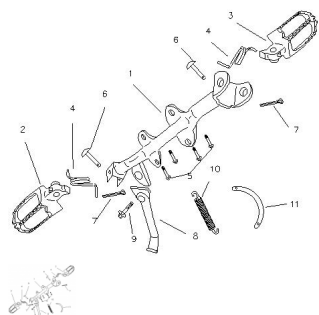

CONJUNTO PEDALIN

Rating: Not Rated Yet

Price:

Variant price modifier:

Base price with tax:

Price with discount:

Salesprice with discount:

Sales price:

Sales price without tax:

Discount:

Tax amount:

[Ask a question about this product](#)

Description

Ref.	Título	Código
1	SOPORTE PEDALIN CONDUCTOR MADASS	31-120300
2	PEDALIN CONDUCTOR IZQUIERDO MADASS	31-120301
3	PEDALIN CONDUCTOR DERECHO MADASS	31-120303
4	RESORTE PEDALIN CONDUCTOR MADASS	31-120302
5	TORNILLO M8 X 16	31-1000025
6	PERNO	31-1000026
7	PERNO CON DIAMETRO 2.5 16	31-1000027
8	SOSTEN LATERAL MADASS	31-120200
9	TORNILLO SOSTEN LATERAL MADASS	31-120201
10	RESORTE SOSTEN LATERAL MADASS	31-120202
11	ARANDELA DE FIJACION	31-120203