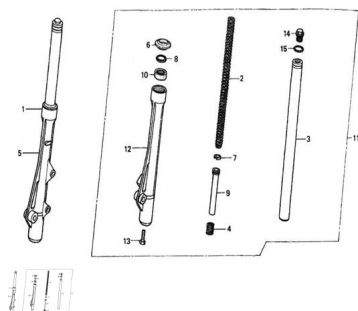

CONJUNTO PIERNA HORQUILLA - IZQ Y DER-

Rating: Not Rated Yet

Price:

Variant price modifier:

Base price with tax:

Price with discount:

Salesprice with discount:

Sales price:

Sales price without tax:

Discount:

Tax amount:

[Ask a question about this product](#)

Description

Ref.	Título	Código
1	PIERNA HORQUILLA DERECHA NEGRO	84-52400NE
2	RESORTE AMORTIGUADOR DELANTERO	50-52441
3	BARRAL DELANTERO	50-52411
4	RESORTE	50-52435