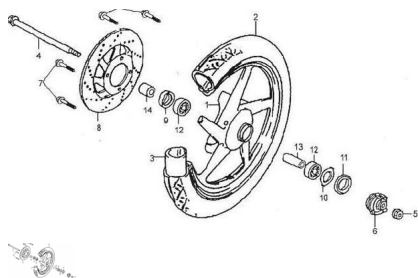

## CONJUNTO RUEDA DELANTERA (FRENO DISCO)

Rating: Not Rated Yet

**Price:**

Variant price modifier:

Base price with tax:

Price with discount:

Salesprice with discount:

Sales price:

Sales price without tax:

Discount:

Tax amount:

[Ask a question about this product](#)

Description

	Ref.	Título	Código
1		LLANTA DELANTERA ALEACION	25-80020
2		CUBIERTA DELANTERA 2,50X17	25-44711-FYG-1
3		CAMARA DELANTERA	25-44712
4		EJE, RUEDA DELANTERA (FRENO DISCO)	25-4431-FY
5		TUERCA M10	25-GB6187-86
6		CONJUNTO REENVIO	25-448
7		TORNILLO M8 X 25	25-468

## ESTRUCTURA : CONJUNTO RUEDA DELANTERA (FRENO DISCO)

---

	Ref.	Título		Código
8		DISCO DE FRENO	25-45351	
9		RETEN DE ACEITE 17 X 31 X 8	25-44315	
12		RODAMIENTO 6301	25-GB/T276-94	
13		BUJE IZQUIERDO RUEDA DELANTERA	25-44615	
14		DISTANCIADOR	25-44312	
15		LLANTA DELANTERA ALEACION ARMADA	25-900-7	