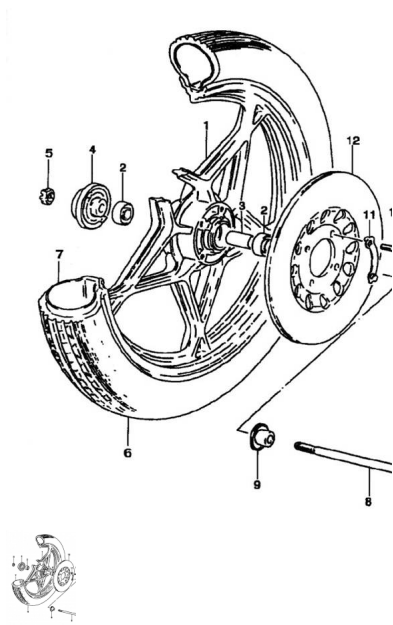

CONJUNTO RUEDA DELANTERA

Rating: Not Rated Yet

Price:

Variant price modifier:

Base price with tax:

Price with discount:

Salesprice with discount:

Sales price:

Sales price without tax:

Discount:

Tax amount:

[Ask a question about this product](#)

Description

Ref.	Título	Código
1	LLANTA, RUEDA DEL	53-41110

ESTRUCTURA : CONJUNTO RUEDA DELANTERA

Ref.	Título	Código
	ANTERA	
2	DISTANCIA DOR	53-41112
3	RODAMIEN TO	53-41161
4	REENVIO	53-41150
5	TUERCA M8	53-GB618
6	CUBIERTA DELANTER A	53-41121
7	CAMARA, CUBIERTA DELANTER A	53-41122
8	EJE RUEDA DELANTER A	53-41111
9	DISTANCIA DOR	53-41112
10	TORNILLO INTERIOR M8X28	53-GB70
11	CHAPA DE BLOQUEO TORNILLO DISCO DE FRENO	53-44103
12	DISCO DE FRENO DEL ANTERO	53-44101