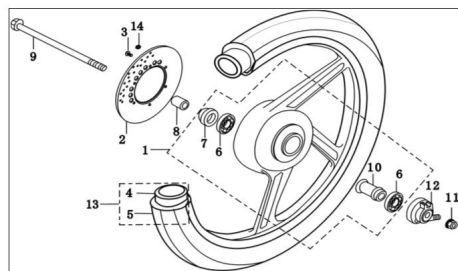

CONJUNTO RUEDA DELANTERA

Rating: Not Rated Yet

Price:

Variant price modifier:

Base price with tax:

Price with discount:

Salesprice with discount:

Sales price:

Sales price without tax:

Discount:

Tax amount:

[Ask a question about this product](#)

Description

Ref.	Título	Código
1	LLANTA RUEDA DE LANTERA	74-29002
2	DISCO DE FRENO	74-29142
3	TORNILLO M8x25	74-38007
4	CAMARA DE RUEDA	74-29018