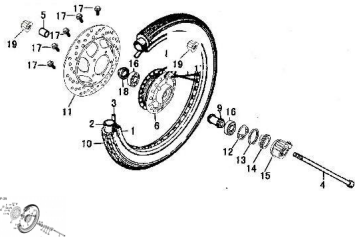

CONJUNTO RUEDA DELANTERA

P-25

Rating: Not Rated Yet

Price:

Variant price modifier:

Base price with tax:

Price with discount:

Salesprice with discount:

Sales price:

Sales price without tax:

Discount:

Tax amount:

[Ask a question about this product](#)

Description

Ref.	Título	Código
1	ARO DE LLANTA DELANTERA 1,6X17	51-41103
2	CAMARA DELANTERA 2,75-17	51-41172
3	ARO DE GOMA	51-41173
4	EJE DE RUEDA DELANTERA	51-41112
5	BUJE DISTANCIADOR RUEDA DELANTERA	51-41113
6	MAZA DELANTERA COMPLETA	51-41101
7	RAYOS EXTERIORES	51-41106
8	RAYOS INTERIORES	51-41106-1
9	DISTANCIADOR INTERNO	51-41180

ESTRUCTURA : CONJUNTO RUEDA DELANTERA

	Ref.	Título		Código
10		CUBIERTA DELANTERA 2,75-17-4PR	51-41171	
11		DISCO DE FRENO DELANTERO	51-44111	
12		ARANDELA REENVIO	51-41131	
13		RETEN	51-41132	
14		ENGRANAJE VELOCIMETRO	51-41133	
15		REENVIO	51-41140	
16		RODAMIENTO 160300	52-GB/T279	
17		TORNILLO M8X30	51-GB/T 16674-3	
18		RETEN	51-41107	
19		TUERCA M12X1,25	52-GB/T6177-1	