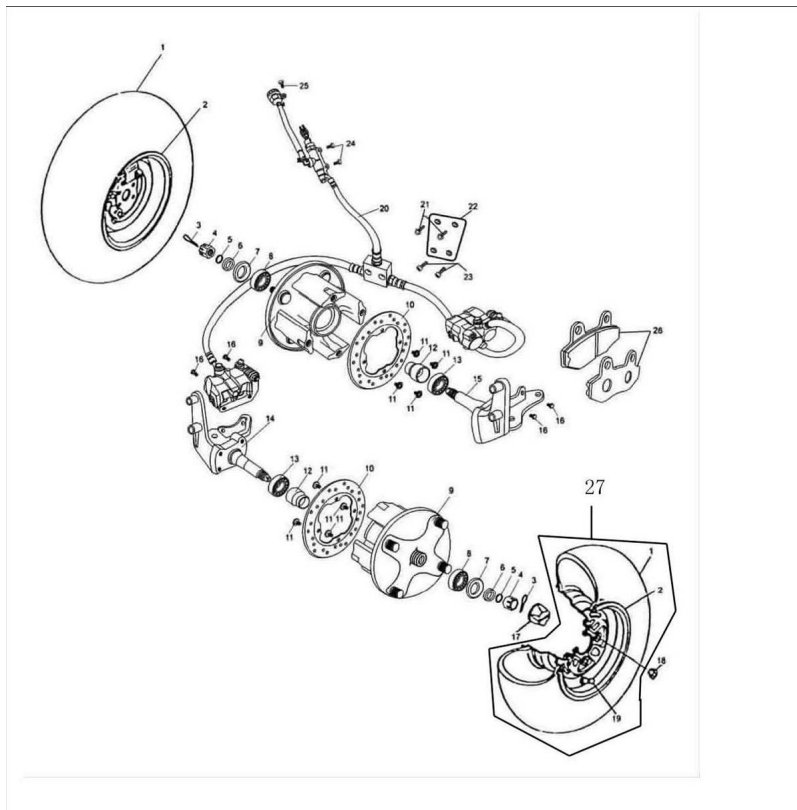

CONJUNTO RUEDA DELANTERA

Rating: Not Rated Yet

Price:

Variant price modifier:

Base price with tax:

Price with discount:

Salesprice with discount:

Sales price:

Sales price without tax:

Discount:

Tax amount:

[Ask a question about this product](#)

Description	Ref.	Título	Código
	1	GOMA DEL	

ESTRUCTURA : CONJUNTO RUEDA DELANTERA

Ref.	Título	Código
		ANTERA
2	LLANTA D ELANTERA	
3	CHAVETA DE CIERRE	
4	TUERCA M14	
5	O-RING 17X1,8G	
6	TUBO BUJE	
7	RETEN	
8		33-GB/T 276-8
9		
10	FRENO DISCO	
11		
12	TUBO BUJE	
13		33-GB/T 276-9
14		
15		
16	TORNILLO M8X12	33-GB/T 166
17		

ESTRUCTURA : CONJUNTO RUEDA DELANTERA

Ref.	Título	Código	
18			
19	VÁLVULA DE AIRE		
20	FRENO		
21	TORNILLO M5X16		
22	LIQUIDO D		
23	TORNILLO M6X25	33-GB/T 70.	
24	TORNILLO M6X16		
25	TORNILLO M6X21		
26	C.		
27			