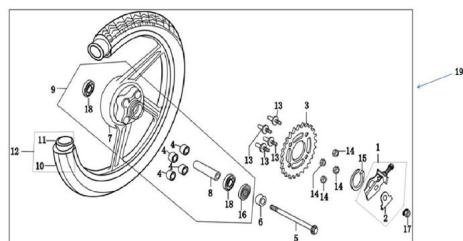

CONJUNTO RUEDA TRASERA (Aluminio)

Rating: Not Rated Yet

Price:

Variant price modifier:

Base price with tax:

Price with discount:

Salesprice with discount:

Sales price:

Sales price without tax:

Discount:

Tax amount:

[Ask a question about this product](#)

Description	Ref.	Título	Código
	1	AJUSTE DE CADENA GUIA	74-31143
	2		74-31145
	3	CORONA	74-29042
	4		74-29031
	5	EJE DE RUEDA TRASERA	74-38087-3
	6	BUJE PASANTE RUEDA TRASERA LATRERAL	74-38082-3
	7	MAZA TRASERA	74-29036