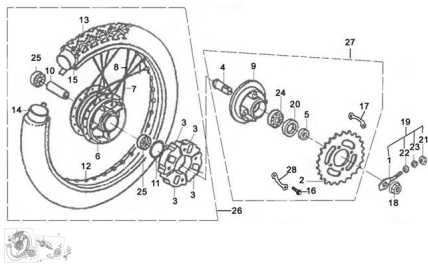

CONJUNTO RUEDA TRASERA

Rating: Not Rated Yet

Price:

Variant price modifier:

Base price with tax:

Price with discount:

Salesprice with discount:

Sales price:

Sales price without tax:

Discount:

Tax amount:

[Ask a question about this product](#)

Description

	Ref.	Título		Código
1		TENSOR DE CADENA		50-61411
2		CORONA		50-68521
3		MANCHON PORTACORONA		50-64253
4		CENTRO RUEDA DENTADA TRASERA		50-68953