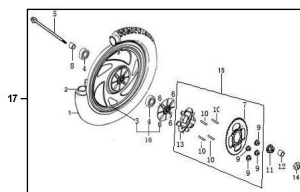

CONJUNTO RUEDA TRASERA

Rating: Not Rated Yet

Price:

Variant price modifier:

Base price with tax:

Price with discount:

Salesprice with discount:

Sales price:

Sales price without tax:

Discount:

Tax amount:

[Ask a question about this product](#)

Description	Ref.	Título	Código
	1	CUBIERTA TRASERA	30-64700
	2	CAMARA	30-64800
	3	LLANTA TRASERA	30-64210
	4		30-GB/T27
	5	EJE TRASERO	30-64311
	6	MANCHON	30-64253
	7	CORONA DENTADA	30-29521
	8	BUJE DERECHO	30-64312
	9	TUERCA M10 X 1,25