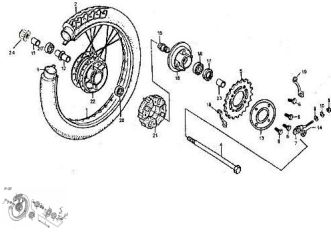

## CONJUNTO RUEDA TRASERA

P-27

Rating: Not Rated Yet

**Price:**

Variant price modifier:

Base price with tax:

Price with discount:

Salesprice with discount:

Sales price:

Sales price without tax:

Discount:

Tax amount:

[Ask a question about this product](#)

Description

	Ref.	Título		Código
1		ARO DE LLANTA RUEDA TRASERA 1,6X17	51-41203	
2		CUBIERTA RUEDA TRASERA 2,75-17-4PR	51-41271	
3		CAMARA RUEDA TRASERA 80/100-14	51-41272	
4		EJE RUEDA TRASERA	51-41212	
5		CORONA RUEDA TRASERA	51-41241	
6		TORNILLO M8X30	52-GB/T70.1	
7		AJUSTADOR RUEDA TRASERA	51-53310	
8		TUERCA M6	52-GB/T 812	

## ESTRUCTURA : CONJUNTO RUEDA TRASERA

---

	Ref.	Título	Código
9		ARANDELA 6	52-GB/T95
10		ARANDELA 6	52-GB/T93
11		BUJE DISTANCIADOR DERECHO RUEDA TRASERA	51-44214
12		DISTANCIADOR INTERNO RUEDA TRASERA	52-41204
13		PROTECTOR DE CADENA	51-41249
14		TUERCA	52-GB/T812-3
15		BUJE DENTADO	52-41243
16		PORTACORONA	52-4124A
17		RETEN 26X40X6,5	52-41251
18		RODAMIENTO 6230E	52-GB/T 276
19		PLACA DE SUJECIÓN	52-41248
20		RODAMIENTO 6301-RS	52-GB/T 276-1
21		PASTILLA AMORTIGUANTE	51-41202
22		MAZA RUEDA TRASERA	51-41201
23		BUJE IZQUIERDO, RUEDA TRASERA	51-41213
24		TUERCA M12X1,25	52-GB/T6177-2