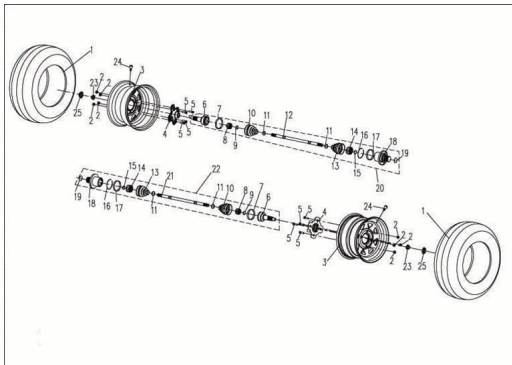

CONJUNTO RUEDA TRASERA

Rating: Not Rated Yet

Price:

Variant price modifier:

Base price with tax:

Price with discount:

Salesprice with discount:

Sales price:

Sales price without tax:

Discount:

Tax amount:

[Ask a question about this product](#)

Description	Ref.	Título	Código
	1	CUBIERTA TRASERA 25X10.0-12	8-80005
	2	TUERCA DE EJE DE LLANTA	
	3	LLANTA TRASERA	
	4	SOPORTE DE MONTAJE DE RUEDA TRASERA	
	5	TORNILLO DE