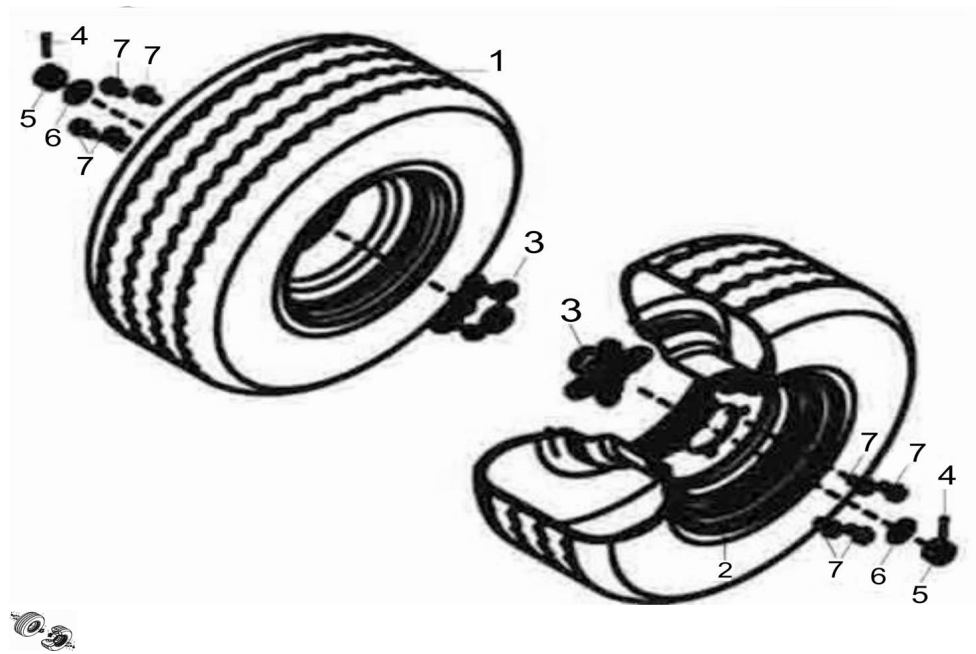

CONJUNTO RUEDA TRASERA

Rating: Not Rated Yet

Price:

Variant price modifier:

Base price with tax:

Price with discount:

Salesprice with discount:

Sales price:

Sales price without tax:

Discount:

Tax amount:

[Ask a question about this product](#)

Description	Ref.	Título	Código
	1	CUBIERTA RUEDA TRASERA	1-404001
	2	LLANTA RUEDA TRASERA	1-403001
	3	CENTRO RUEDA TRASERA	1-403071