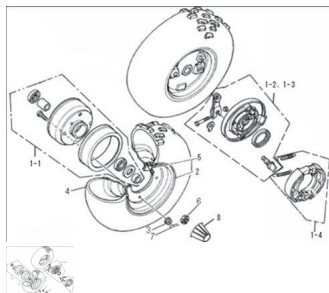

CONJUNTO RUERDA DELANTERA

Rating: Not Rated Yet

Price:

Variant price modifier:

Base price with tax:

Price with discount:

Salesprice with discount:

Sales price:

Sales price without tax:

Discount:

Tax amount:

[Ask a question about this product](#)

Description	Ref.	Título	Código
	1-1	C. FENO D	1-406300
	1-2	MAZA FRENO DE LANTERO	1-406401
	1-3	MAZA FRENO DE LANTERO DERECHO	1-406501
	1-4	ZAPATA FRENO DE LANTERO	1-406200
	2	C. RUERDA D ELANTERA	1-401100