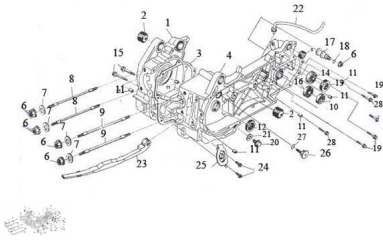

CONJUNTO SEMI CARTER (IZQ Y DER)

Rating: Not Rated Yet

Price:

Variant price modifier:

Base price with tax:

Price with discount:

Salesprice with discount:

Sales price:

Sales price without tax:

Discount:

Tax amount:

[Ask a question about this product](#)

Description	Ref.	Título	Código
	1		
	2	BUJE SOPORTE MOTOR	
	3	JUNTA CARTER	
	4		
	5	BUJE SOPORTE RR BAJO	
	6	TUERCA M8