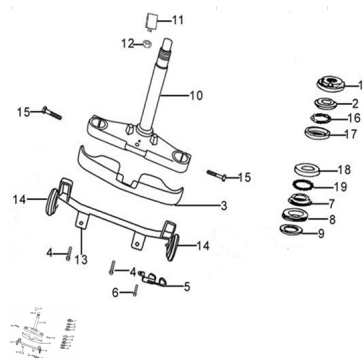

CONJUNTO SISTEMA DE DIRECCION

Rating: Not Rated Yet

Price:

Variant price modifier:

Base price with tax:

Price with discount:

Salesprice with discount:

Sales price:

Sales price without tax:

Discount:

Tax amount:

[Ask a question about this product](#)

Description	Ref.	Título	Código
	1	TUERCA DE AJUSTE DE BARRA DE	30-51223
	2	PISTA SUPERIOR CUBRE RODAMIENTO	30-51711
	3	CUBRE PLATINA INFERIOR	30-43214
	4	BULON M6 X 11