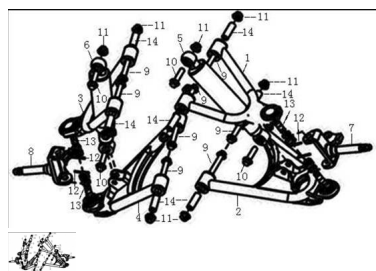

## CONJUNTO SUSPENSION DELANTERA

Rating: Not Rated Yet

**Price:**

Variant price modifier:

Base price with tax:

Price with discount:

Salesprice with discount:

Sales price:

Sales price without tax:

Discount:

Tax amount:

[Ask a question about this product](#)

Description	Ref.	Título	Código
	1	PARRILLA	1-525204
	2	PARRILLA	1-525205
	3	PARRILLA	1-525301
	4	PARRILLA	1-525302
	5	C. AMORTI GUADOR	1-505100

**ESTRUCTURA : CONJUNTO SUSPENSION DELANTERA**

---

Ref.	Título	Código
6	C. AMORTI GUADOR	1-505100-1
7	PUNTA DE EJE	1-525400
8	PUNTA DE EJE DERECHA	1-525500
9	TORNILLO M10 X 60	1-SB1060
10	TORNILLO M10 X 40	
11	TUERCA M10 X 1,25	
12	CHAVETA Ø2,5 X 30	1-X02E30
13	TUERCA M12 X 1,25	1-ME1200
14	BUJE Ø14 X 10 X 41	1-80085