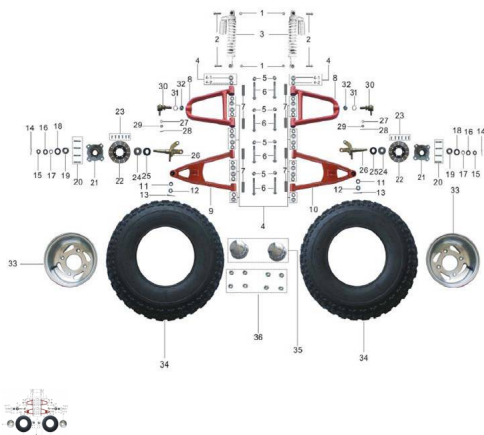

## CONJUNTO SUSPENSION Y RODADO DELANTERO

Rating: Not Rated Yet

**Price:**

Variant price modifier:

Base price with tax:

Price with discount:

Salesprice with discount:

Sales price:

Sales price without tax:

Discount:

Tax amount:

[Ask a question about this product](#)

Description	Ref.	Título	Código
	3		54-3-03
	8	PARRILLA SUPERIOR	54-3-08
	9	PARRILLA INFERIOR	54-3-09
	10	PARRILLA INFERIOR DERECHA	54-3-10
	21	MAZA RUEDA DE	54-3-21

**ESTRUCTURA : CONJUNTO SUSPENSION Y RODADO DELANTERO**

---

Ref.	Título	Código
		LANTERA
22	DISCO FRENO DE LANTERO	54-3-22
26	PUNTA DE EJE	54-3-26
30	ROTULA	54-3-30
33	LLANTA D ELANTERA	54-3-33
33	LLANTA D ELANTERA (ACERO)	54-3-33-1
34		54-3-34
36	BULONES LLANTA D ELANTERA	54-3-36