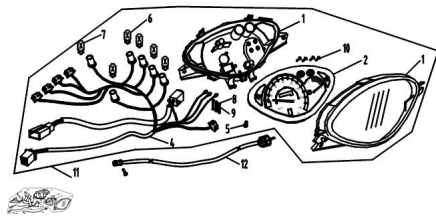

## CONJUNTO TABLERO

Rating: Not Rated Yet

**Price:**

Variant price modifier:

Base price with tax:

Price with discount:

Salesprice with discount:

Sales price:

### Description

Ref.	Título	Código
1	BASE ARMADURA VELOCÍMETRO	50-37750
2	LAMINA INDICADORES DEL TABLERO	50-37730
3	TAPA DE ACRÍLICO VELOCÍMETRO	50-37741
4	MANOJO DE CABLES VELOCÍMETRO	50-37500
5	TORNILLO M4 X 10	50-GB/T9074.1
6	LÁMPARA 12V 1,7W	50-GB/T15766.3
7	LÁMPARA 12V 3W	50-GB/T15
8	ARANDELA M3	50-GB/T93
9	TORNILLO M3 X 25	50-GB/T818
10	TORNILLO M3 X 25	50-GB/T818
11	TABLERO INSTRUMENTAL ARMADO	50-37000
12	TRANSMISION VELOCÍMETRO	50-46700