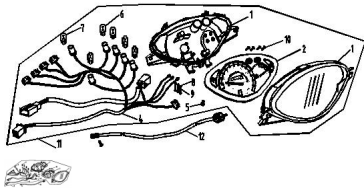

## CONJUNTO TABLERO

Rating: Not Rated Yet

**Price:**

Variant price modifier:

Base price with tax:

Price with discount:

Salesprice with discount:

Sales price:

Sales price without tax:

Discount:

Tax amount:

[Ask a question about this product](#)

Description

Ref.	Título	Código
1	BASE ARMADURA VELOCÍMETRO	50-37750
2	LAMINA INDICADORES DEL TABLERO	50-37730
3	TAPA DE ACRÍLICO VELOCÍMETRO	50-37741
4	MANOJO DE CABLES VELOCÍMETRO	50-37500
5	TORNILLO M4 X 10	50-GB/T9074.1
6	LÁMPARA 12V 1,7W	50-GB/T15766.3
7	LÁMPARA 12V 3W	50-GB/T15
8	ARANDELA M3	50-GB/T93

## ESTRUCTURA : CONJUNTO TABLERO

---

	Ref.	Título		Código
9		TORNILLO M3 X 25		50-GB/T818
10		TORNILLO M3 X 25		50-GB/T818
11		TABLERO INSTRUMENTAL ARMADO		50-37000
12		TRANSMISION VELOCÍMETRO		50-46700