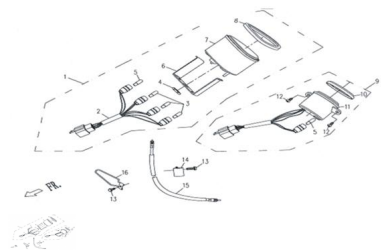

CONJUNTO TABLERO

Rating: Not Rated Yet

Price:

Variant price modifier:

Base price with tax:

Price with discount:

Salesprice with discount:

Sales price:

Sales price without tax:

Discount:

Tax amount:

[Ask a question about this product](#)

Description

	Ref.	Título	Código
1		VELOCIMETRO	73-519-17
2		INST. ELECTRICA VELOCIMETRO	73-519-17-1
3		CRUCETA CON CAÑO VELA	74-80180
4		TUERCA SUJETA CUENTAKILOMETROS	73-519-17-2
5		CRUCETA CON CAÑO VELA	74-80180
6		SOPORTE VELOCIMETRO	73-519-17-3
7		CUERPO CUENTAKILOMETRO	73-519-17-4
8		CAJA VELOCIMETRO	73-519-17-5
9		INDICADOR DE NAFTA	73-519-17-6
10		ANILLO EMBLEMA, MEDIDOR DE NAFTA	73-519-17-7
11		CAJA MEDIDOR DE NAFTA	73-519-17-8
12		TORNILLO TOMACORRIENTE	73-519-17-9
13		TORNILLO	73-GB5789-1
14		ABRAZDERA CIRCULAR	73-519-08
15		TRANSMISION VELOCIMETRO	73-519-17-10
16		SOPORTE CABLE	73-519-05