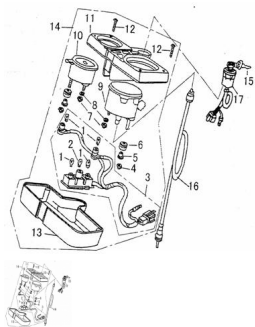

CONJUNTO TABLERO

Rating: Not Rated Yet

Price:

Variant price modifier:

Base price with tax:

Price with discount:

Salesprice with discount:

Sales price:

Sales price without tax:

Discount:

Tax amount:

[Ask a question about this product](#)

Description

ESTRUCTURA : CONJUNTO TABLERO

	Ref.	Título		Código
1		LAMPARA 12V-1,7W	18-GB/T15766.3	
2		LAMPARA 12V-1,7W	18-GB/T15766.3	
3		CABLEADO TABLERO ZTT 200	18-37500	
4		TUERCA M6	18-GB/T16177.1	
5		CUELLO PASANTE VELOCIMETRO ZTT 200	18-37952	
6		ARANDELA DE GOMA VELOCIMETRO ZTT 200	18-37951	
7		TUERCA M6	18-GB/T923	
8		ARANDELA 6	18-GB/T93	
9		VELOCIMETRO ZTT 200	18-37100	
10		TACOMETRO ZTT 200	18-37200	
11		TAPA SUPERIOR TABLERO ZTT 200	18-37711	
12		TORNILLO M4*35	18-GB/T818	
13		TAPA INFERIOR TABLERO ZTT 200	18-37781	
14		TABLERO COMPLETO ZTT 200	18-37000	
15		TRANSMISION VELOCIMETRO ZTT 200	18-35480	
16		CABLE CUENTA VUELTAS ZTT 200	18-46700	
17		TAMBOR DE CONTACTO ZTT 200	18-35400	
18		LLAVE DE CONTACTO ZTT 200	18-35410	
19		BOCINA ZTT 200	18-38100