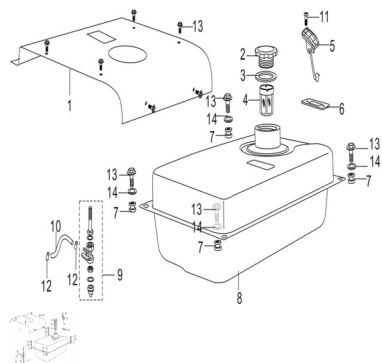

CONJUNTO TANQUE DE COMBUSTIBLE

Rating: Not Rated Yet

Price:

Variant price modifier:

Base price with tax:

Price with discount:

Salesprice with discount:

Sales price:

Sales price without tax:

Discount:

Tax amount:

[Ask a question about this product](#)

Description	Ref.	Título	Código
	1		G8-43210
	2	TAPA TANQUE DE COMB USTIBLE	G8-16500
	3	JUNTA TAPA TANQUE DE COMB USTIBLE	G8-16521
	4	FILTRO TANQUE DE COMB USTIBLE	G8-16916
	5	SENSOR DE COMB USTIBLE