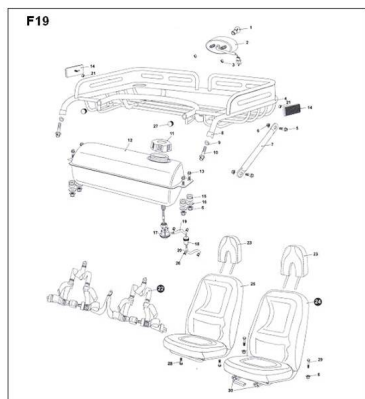

## CONJUNTO TANQUE DE NAFTA, ASIENTOS Y PARRILA TRASERA

Rating: Not Rated Yet

**Price:**

Variant price modifier:

Base price with tax:

Price with discount:

Salesprice with discount:

Sales price:

Sales price without tax:

Discount:

Tax amount:

[Ask a question about this product](#)

Description	Ref.	Título	Código
	12a		
	12b		
	4a	TUBO BANDEJA TRASERA	
	4b	TUBO	

**ESTRUCTURA : CONJUNTO TANQUE DE NAFTA, ASIENTOS Y PARRILA TRASERA**

---

Ref.	Título	Código
		BANDEJA TRASERA (ROJA)
7a	BRAZO SOPORTE PARRILLA	
7b	BRAZO SOPORTE PARRILLA (ROJA)	
1	LAMPARA LUZ TRASERA	
2	FOCO TRASERO	
3	TUERCA A	
4	TUBO BANDEJA TRASERA (AZUL)	
5	TORNILLO	
6	TUERCA A	
7	BRAZO SOPORTE PARRILLA (AZUL)	
8	TUBO ASIENTO 32	
9		
10	BULON M8 X1.25X55	
11	TAPA TANQUE DE COMB USTIBLE	
12		

Ref.	Título	Código
13	TORNILLO	
14		
15	SOPORTE TANQUE DE COMB USTIBLE	
16		
17	PASO DE	
18	FILTRO DE NAFTA	
19		
20		
21	TUERCA M6	
22	CUERDA DE SEGUR IDAD	
23		
24		
25		
26		
27	TAPON	
28	TORNILLO	
29	TORNILLO	