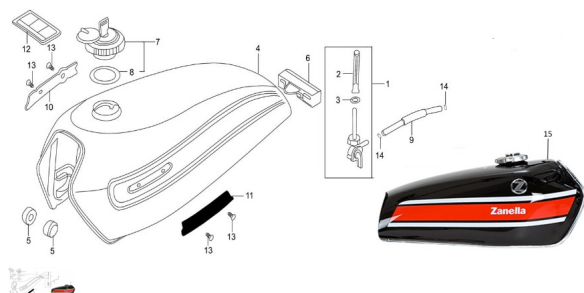

CONJUNTO TANQUE DE NAFTA

Rating: Not Rated Yet

Price:

Variant price modifier:

Base price with tax:

Price with discount:

Salesprice with discount:

Sales price:

Sales price without tax:

Discount:

Tax amount:

[Ask a question about this product](#)

Description	Ref.	Título	Código
	1	CONJUNTO ROBINETE	28-16910
	2	FILTRO DE ROBINETE	28-16912
	3	O-RING DE ROBINETE	28-16913
	4	TANQUE DE NAFTA	28-16610
	5	GOMA AMORTIGUADORA TANQUE DELANTERA	28-16811
	6	GOMA AMORTIGUADORA TANQUE TRASERA	28-16812
	7	TAPA TANQUE	28-48200