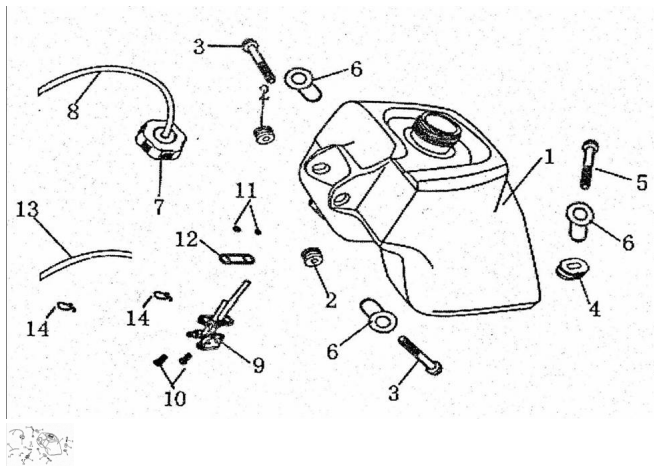

CONJUNTO TANQUE DE NAFTA

Rating: Not Rated Yet

Price:

Variant price modifier:

Base price with tax:

Price with discount:

Salesprice with discount:

Sales price:

Sales price without tax:

Discount:

Tax amount:

[Ask a question about this product](#)

Description	Ref.	Título	Código
	1	TANQUE DE NAFTA ZCT 110	4-16610
	2	BUJE DE GOMA FRONTAL	4-16811
	3	TORNILLO M6	
	4	APOYO TRASERO TANQUE DE NAFTA	4-16812
	5	TORNILLO M6 X 30