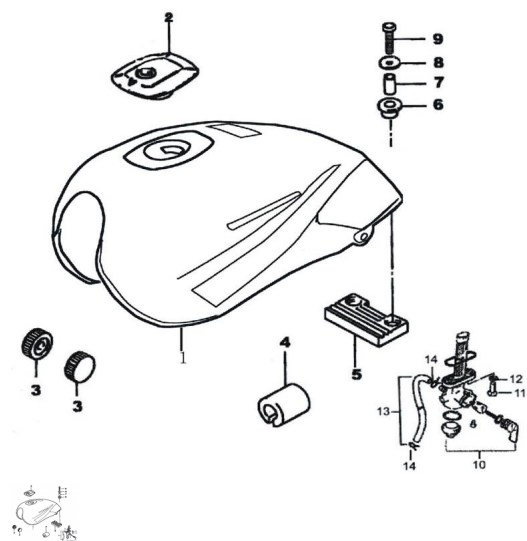

CONJUNTO TANQUE NAFTA

Rating: Not Rated Yet

Price:

Variant price modifier:

Base price with tax:

Price with discount:

Salesprice with discount:

Sales price:

Sales price without tax:

Discount:

Tax amount:

[Ask a question about this product](#)

Description	Ref.	Título	Código
	1	TANQUE DE COMBU STIBLE AZUL	53-81100AZ
	1	TANQUE DE COMBU STIBLE ROJO	53-81100R0
	1	TANQUE DE COMBU STIBLE NEGRO	53-81100NE