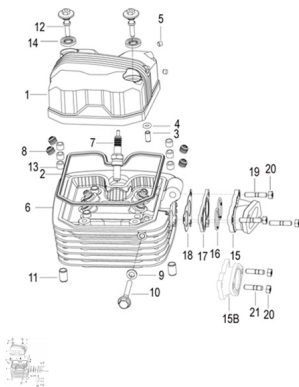

Conjunto tapa cabeza de cilindro

Rating: Not Rated Yet

Price:

Variant price modifier:

Base price with tax:

Price with discount:

Salesprice with discount:

Sales price:

Sales price without tax:

Discount:

Tax amount:

[Ask a question about this product](#)

Description	Ref.	Título	Código
	15B	TUBO DE ADMISION	
	1	TAPA DE VALVULAS	
	2	JUNTA TAPA DE VALULAS	
	3	GUIA	
	4	O RING 6x3	

Ref.	Título	Código
5	TAPON	
6	TAPA DE CILINDRO	
7	BUJIA NGK CR9E	
8	RETEN DE VALVULA	
9		
10	TORNILLO	
11	GUIA	
12	TORNILLO	
13	GOMA AN	
14		
15	TUBO DE ADMISION	
16	O RING	
17	JUNTA DE	
18		
19	PERNO DOBLE	
20	TUERCA 6	
21	TORNILLO TORNILLO	