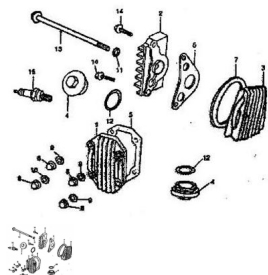

## CONJUNTO TAPA CABEZA DE CILINDRO

Rating: Not Rated Yet

**Price:**

Variant price modifier:

Base price with tax:

Price with discount:

Salesprice with discount:

Sales price:

Sales price without tax:

Discount:

Tax amount:

[Ask a question about this product](#)

Description

Ref.	Título	Código
1	RECUBRIMIENTO SUPERIOR DEL CILINDRO	52-12311
2	RECUBRIMIENTO DERECHO DE TAPA DE CILINDRO	52-12240
3	RECUBRIMIENTO IZQUIERDO DE TAPA DE CILINDRO	52-12242
4	TAPÓN DE VÁLVULA	52-12243
5	JUNTA DE TAPA DE CILINDRO	52-12312
6	JUNTA DERECHA DE TAPA DE CILINDRO	52-12244
7	JUNTA IZQUIERDA DE TAPA DE CILINDRO	52-12245
8	TUERCA DE TAPA	52-12313
9	ARANDELA	52-12344
10	ARANDELA	52-12345
11	ARANDELA	52-12248
12	O-RING	52-12246

MOTOR : CONJUNTO TAPA CABEZA DE CILINDRO

---

	Ref.	Título	Código
13		TORNILLO M6X110	52-12237
14		TORNILLO M6X20	52-GB/T16674-32
15		BUJÍA 1137	52-31510