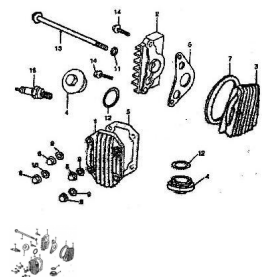

CONJUNTO TAPA CABEZA DE CILINDRO

Rating: Not Rated Yet

Price:

Variant price modifier:

Base price with tax:

Price with discount:

Salesprice with discount:

Sales price:

Sales price without tax:

Discount:

Tax amount:

[Ask a question about this product](#)

Description

Ref.	Título	Código
1	RECUBRIMIENTO SUPERIOR DEL CILINDRO	52-12311
2	RECUBRIMIENTO DERECHO DE TAPA DE CILINDRO	52-12240
3	RECUBRIMIENTO IZQUIERDO DE TAPA DE CILINDRO	52-12242
4	TAPÓN DE VÁLVULA	52-12243
5	JUNTA DE TAPA DE CILINDRO	52-12312
6	JUNTA DERECHA DE TAPA DE CILINDRO	52-12244
7	JUNTA IZQUIERDA DE TAPA DE CILINDRO	52-12245
8	TUERCA DE TAPA	52-12313
9	ARANDELA	52-12344
10	ARANDELA	52-12345
11	ARANDELA	52-12248
12	O-RING	52-12246
13	TORNILLO M6X110	52-12237
14	TORNILLO M6X20	52-GB/T16674-32
15	BUJÍA 1137	52-31510